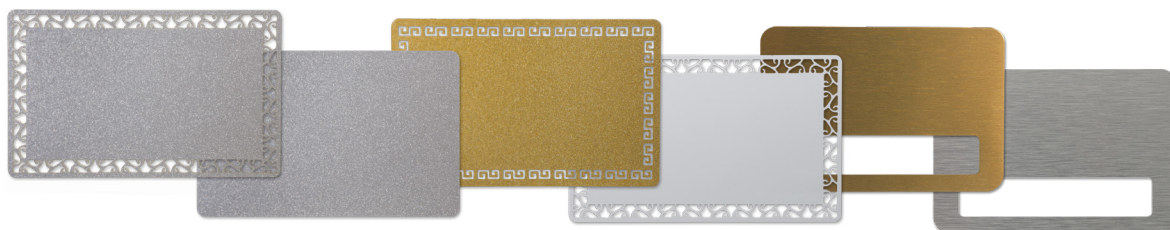

Бейджи/визитки металлические

Размер, мм	Орнамент	Окно	печать с двух сторон	Белый	Серебро	Золото	Искрящееся		Матовое		Царапанное	
							серебро	золото	золото	серебро	золото	серебро
86x54x0.22	нет	нет	да	18776	19160	-	18775	-	-	-	-	-
86x54x0.45	нет	нет	да	18777	65411	-	18778	-	-	-	-	-
86x54x0.22	Лоза	нет	да	-	-	-	18741	19161	17254	18774	-	-
86x54x0.45	Лоза	нет	да	-	-	18773	-	18766	-	-	-	-
86x54x0.22	Греческий	нет	да	-	-	-	-	18740	18772	-	-	-
86x54x0.5	нет	нет	-	-	-	-	-	-	-	-	-	12626 12625
76x51x0.5	нет	60x12 мм	-	14335	-	-	-	-	-	-	-	78208 78209