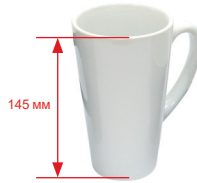

Пивные кружки

32312
Белая с золотой каймой
D=82 мм

65158
Белая в форме бочонка
D=95 мм

23311
Белая
D=86 мм

18903
Стекло матовая
D=78 мм

18902
Стекло прозрачная
D=86 мм

Кружки с декоративными элементами

18116
Кофейный набор
D=82 мм, H=80 мм

18132
Латте
V=350 мл, H=90 мм

18133
Латте
V=500 мл, H=145 мм

18904
С футбольным мячом
D=82 мм, H=95 мм

23514
С ручкой в виде сердца
D=82 мм, H=95 мм

18112
Инь-Янь, вар. 01
D=82 мм, H=94 мм

18112
Инь-Янь, вар. 02
D=82 мм, H=95 мм

18112
Инь-Янь, вар. 03
D=82 мм, H=95 мм

18661
Рюмка
H=80 мм

95534
Белая, золотая ручка
D=82 мм, H=95 мм

18111
Золотая
D=82 мм, H=95 мм

19111
Серебряная
D=82 мм, H=95 мм

45871
С надписью внутри
«Футбол»
D=82 мм, H=95 мм