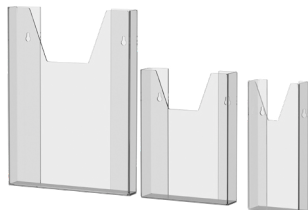

Визитница

размер: под визитки, акрил

настенная / арт. 36147

настольная / арт. 32875

**Карман для печатной продукции
объёмный, глубина 30 мм
вертикальный, акрил**

1/3 A4 / арт. 00-00003111
A5 / арт. 32873
A4 / арт. 60603